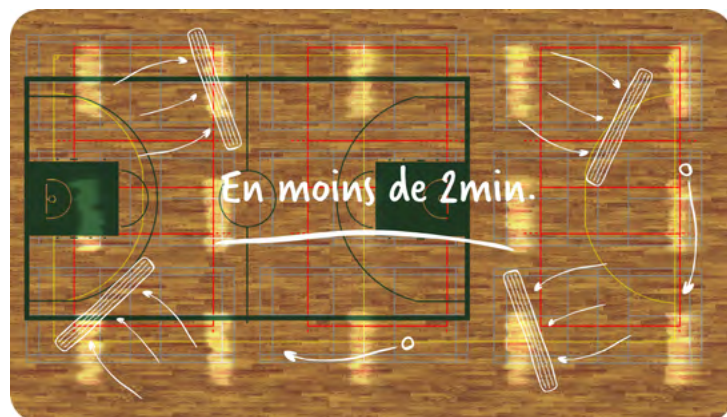

Entretien lors d'événements sportifs **SAVIEZ-VOUS QUE**

La performance sportive dépend de bien des éléments. Nous oublions souvent que l'état de la surface de jeu fait partie de l'équation. Pourquoi ? Une surface en bon état est adhérente. Cette adhérence est primordiale pour assurer la sécurité des joueurs.

Une expérience sportive mémorable commence par un environnement offrant les meilleures conditions aux athlètes.

LES AVANTAGES

Notre objectif : vous offrir une surface sécuritaire et durable.

01

Rapidité

L'entretien d'une surface sportive est primordial. Mais c'est encore mieux lorsque cette étape peut être faite simplement et efficacement.

Pour un terrain de basketball, environ 2 minutes sont nécessaires pour nettoyer la superficie.

x

02

Sécurité

La sécurité des athlètes est une priorité.

X Flash, à base d'alcool, aide à prolonger l'adhérence de la surface, et ce, pendant toute la durée de vie du plancher, tout en respectant les normes relatives au revêtement de planchers sportifs (norme F2772 de l'American Society for Testing and Materials (ASTM)).

Comment ? En éliminant rapidement les flaques d'eau, la sueur, ainsi que la poussière qui peut s'accumuler sur la surface de jeu.

=

03

Performance

Une surface sportive bien entretenue offre une performance optimale.

Nos techniques d'entretien sont inspirées de celles mises en place pour les parties de la NBA.