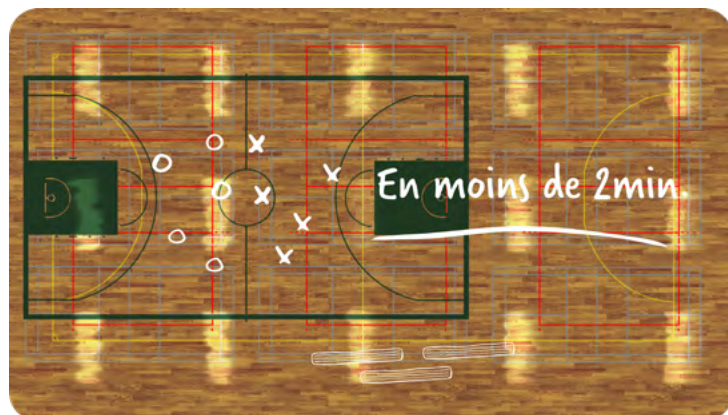

PATIENTER EN BORDURE

La tâche terminée, l'équipe peut patienter en bordure du terrain de jeu afin d'être prête à passer à l'action lorsque nécessaire.