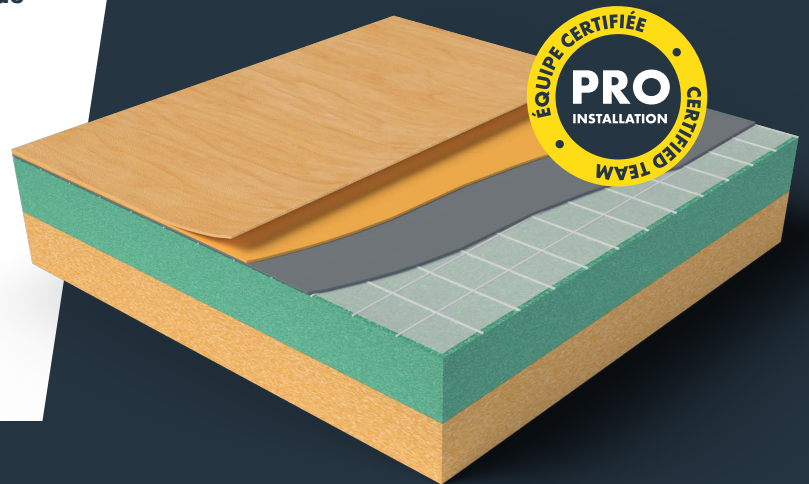

VSPORT 910

LA GAMME 910 PAR VSPORT

Rencontre les normes nord-américaines de revêtement sportif

- ✓ Couche d'usure garantie 15 ans par le manufacturier
- ✓ Traitement de surface réduisant l'accumulation de marques
- ✓ Conformité ASTM F2772 (Classe 3)*
* Se référer aux différentes classes de l'ASTM F2772
- ✓ Prévention supérieure des blessures aux articulations et ligaments
- ✓ Capacité de personnalisation et design unique.
- ✓ Maintenance minimum, durable et facile d'entretien, aucune cire nécessaire à vie

Grâce à sa capacité d'absorption de chocs élevée, le revêtement de sol sportif **VSPORT 910** est l'option la plus sécuritaire et performante de sa gamme pour les athlètes de haut niveau ainsi que pour les activités à fort impact.

Sa composition optimisée pour une grande variété de sports d'équipe pratiqués en gymnase comme le basketball, le volleyball ou le hockey cosom ainsi qu'en studio de karaté ou de danse, lui confère un statut de premier choix lorsque la performance est recherchée. Avec une épaisseur totale de 9,1 mm, **VSPORT 910** allie confort et durabilité en plus de rejoindre les plus hauts standards de l'industrie.

VSPORT 910 est facile d'entretien avec un nombre de joints réduit, ne requiert aucune cire et est traité en usine pour résister à la moisissure et aux bactéries.

LES COULEURS